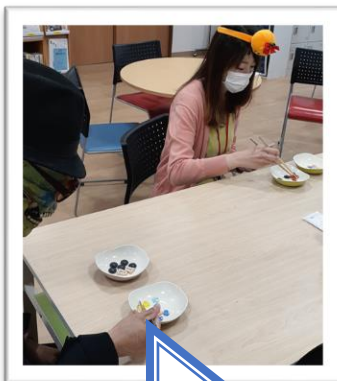

## HALLOWEEN

🎃 10月31日にハロウィンパーティーを行ないました 🎃

### 「箸つかみゲーム」

おはじき・将棋の駒・碁石を  
箸やスプーンを使って隣のお皿  
に移し、タイムを競いました☆

碁石は滑るけど、うま  
くつかむコツがあるん  
ですよ。